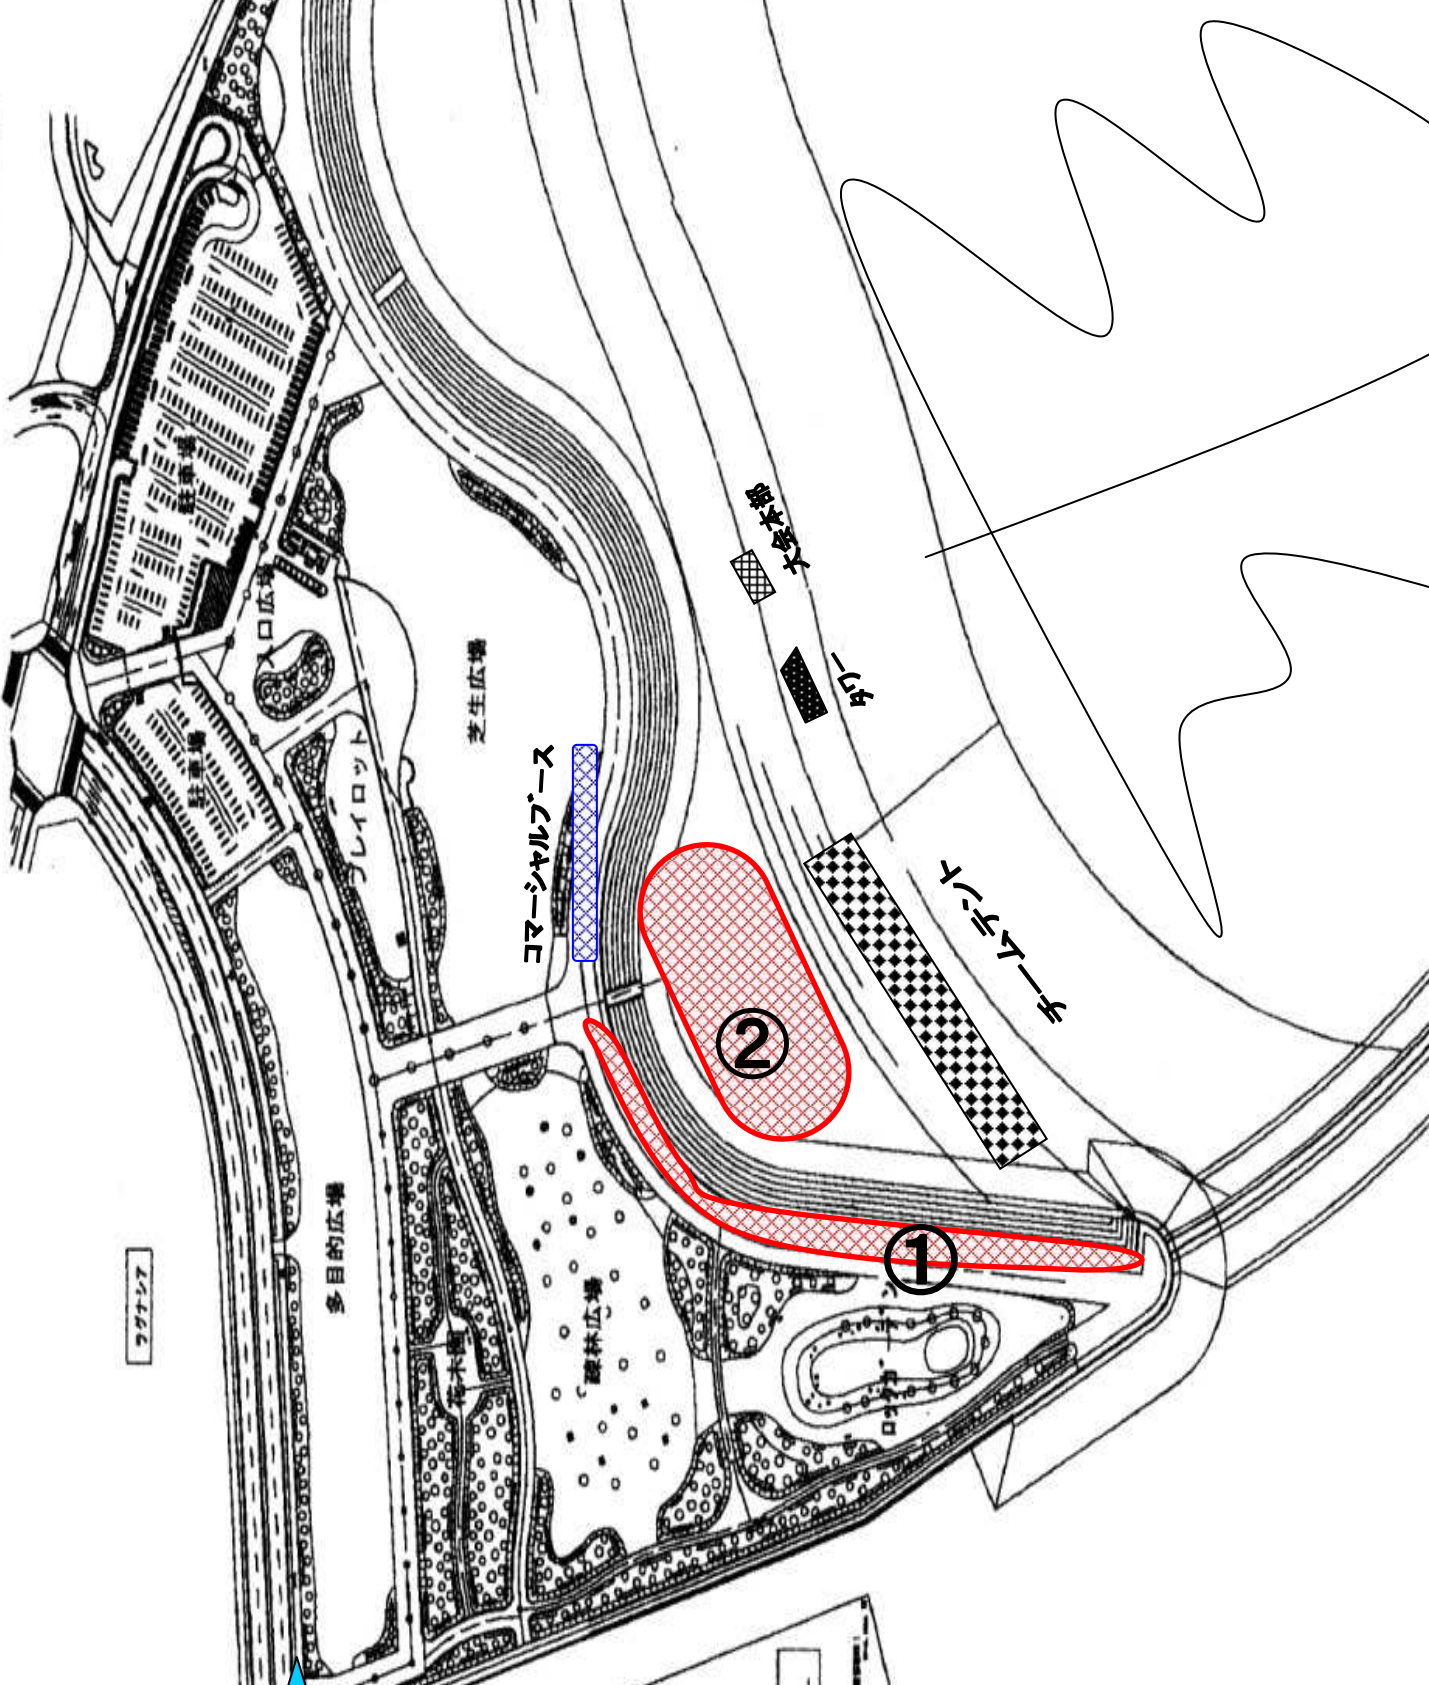

# 会場搬入口

- ① 海岸道路駐車場
- ② 砂浜駐車場（4WD専用）

・（金曜日）8：00～18：00まで（18：00以降は出入りできません）  
・（土・日）6：30～9：00までと、大会終了後から18：00まで  
（9：00～大会終了時まで出入りできません）