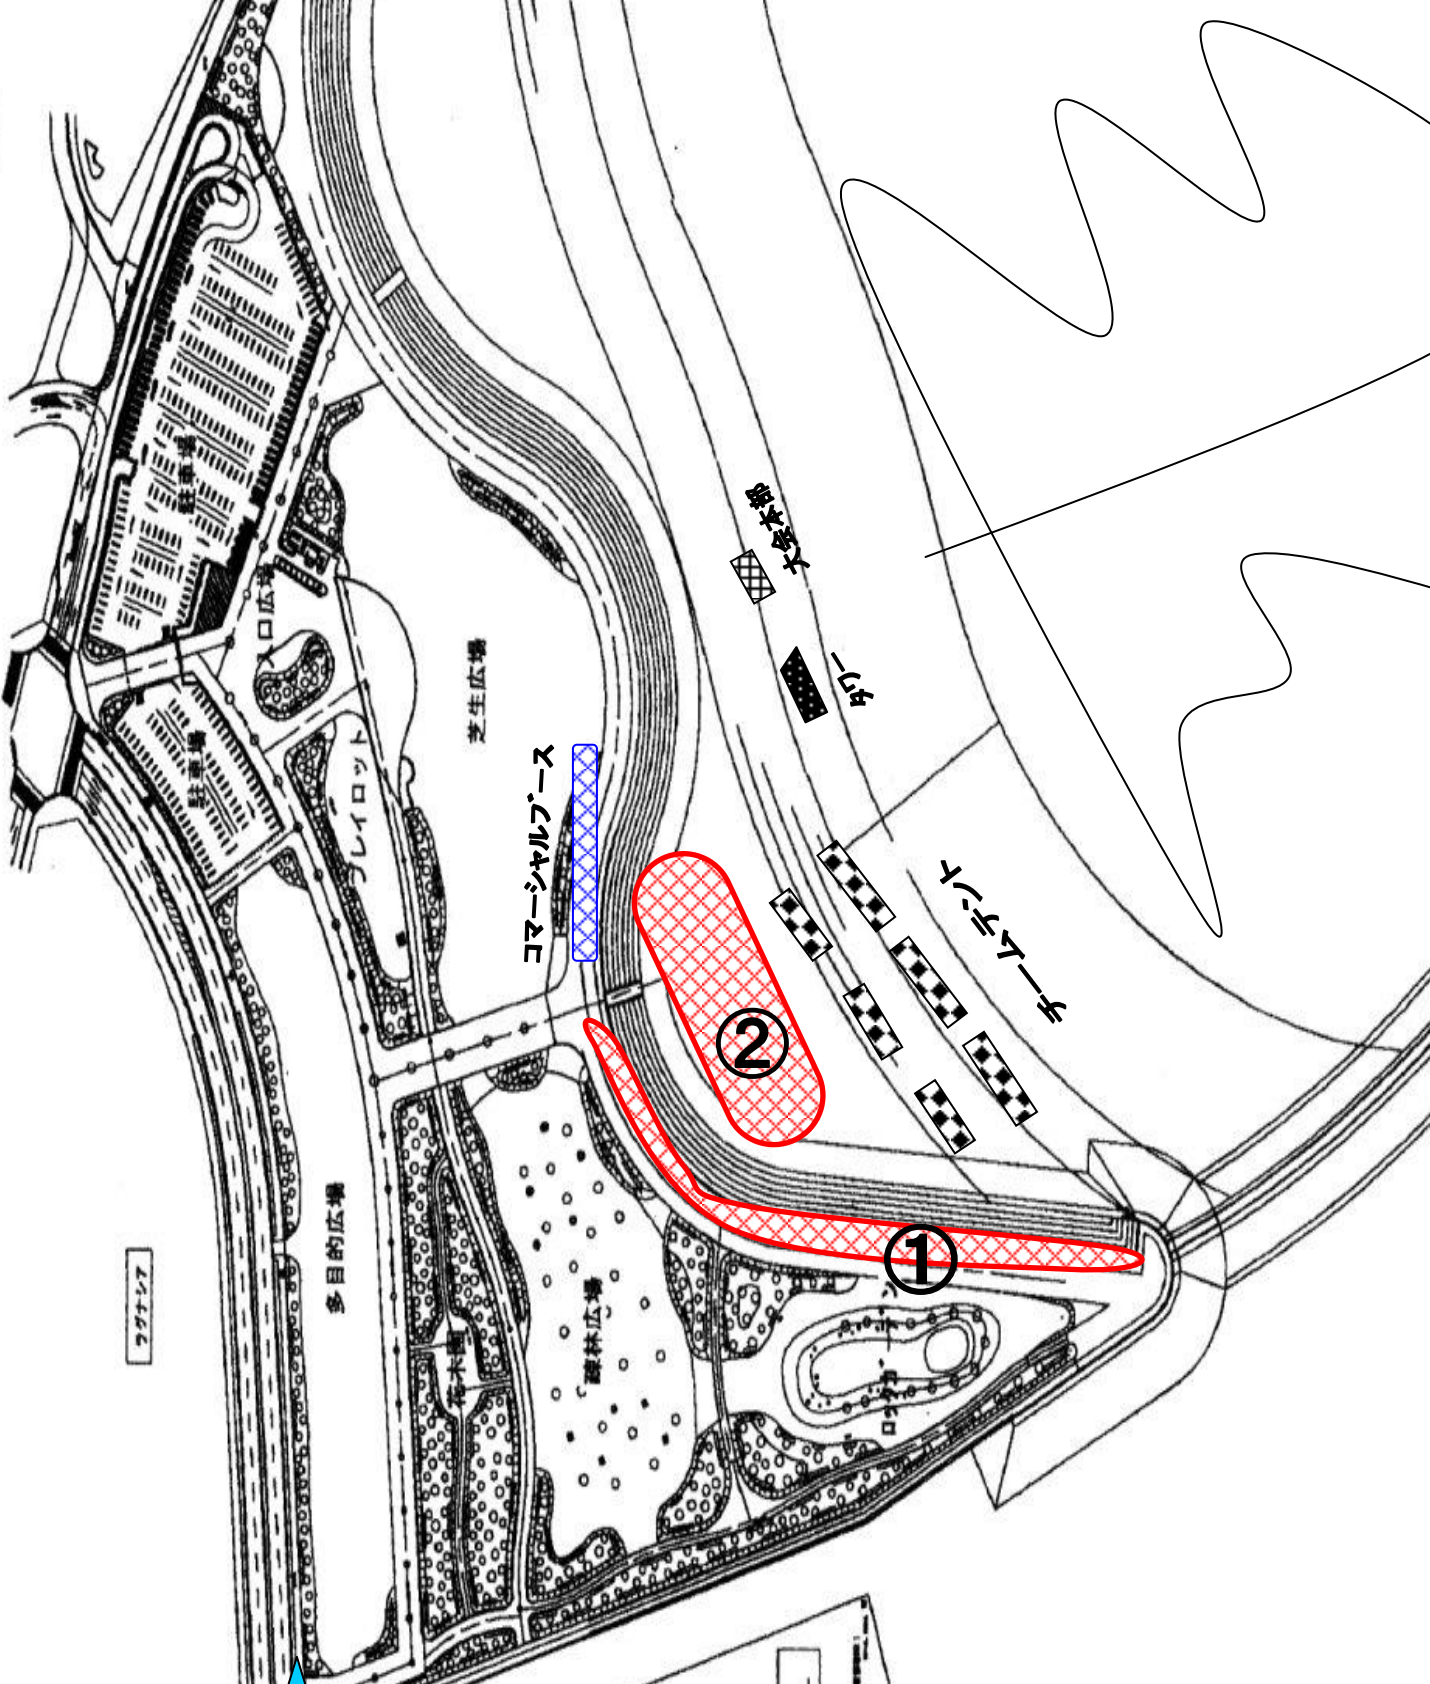

ラグビー
フレスコ・ハイムマーケット

会場搬入口

- ① 海岸道路駐車場
- ② 砂浜駐車場（4WD専用）

・（金曜日）8：00～18：00まで（18：00以降は出入りできません）
・（土・日）6：30～9：00までと、大会終了後から18：00まで
（9：00～大会終了時まで出入りできません）