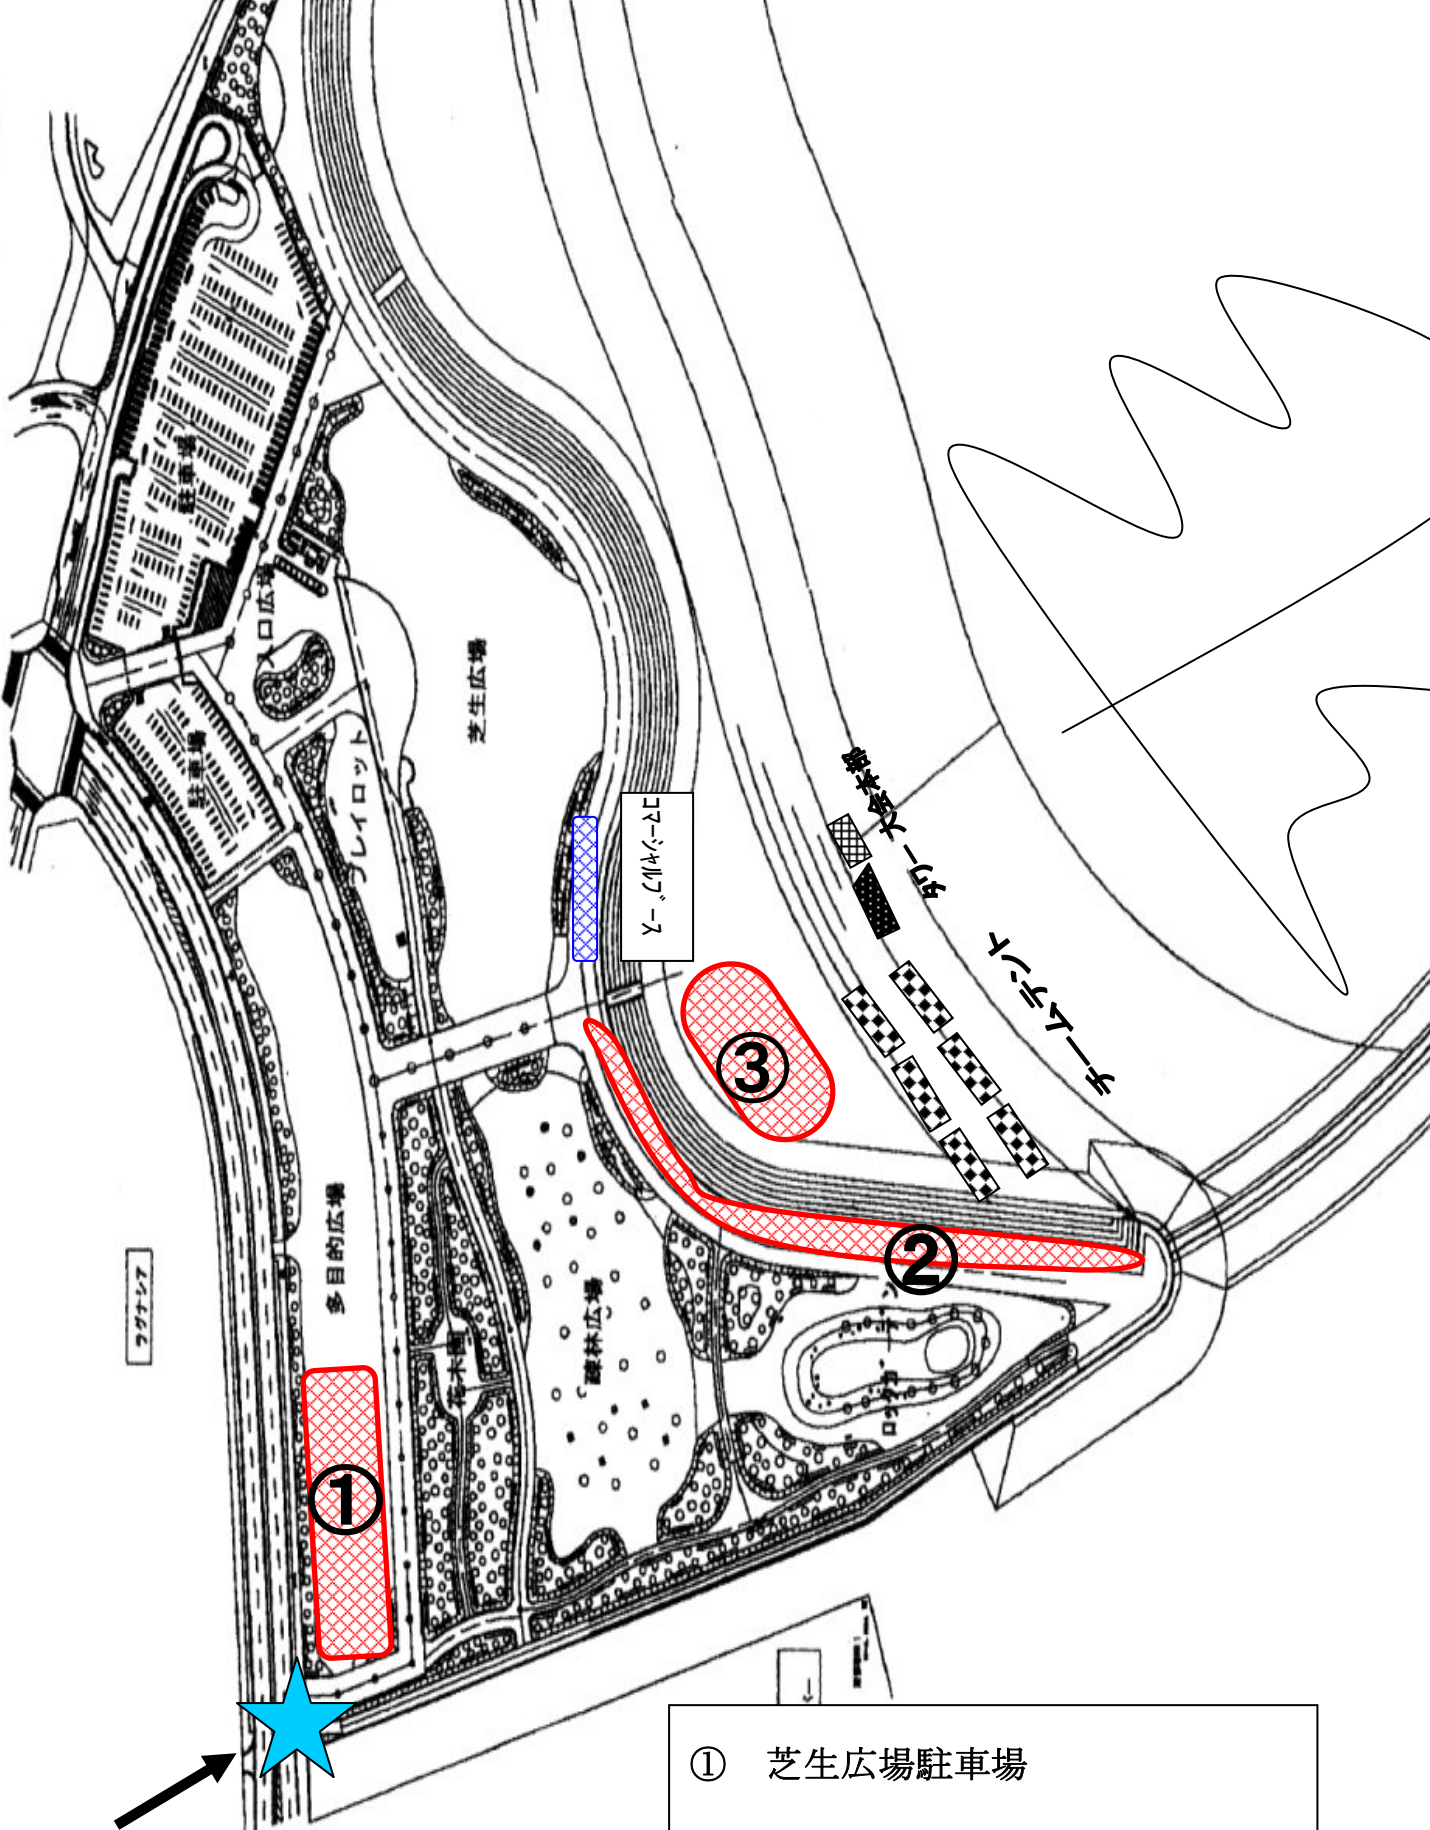

ラグーナ
フェスティバルマーケット

会場搬入口

- ① 芝生広場駐車場
- ② 海岸道路駐車場
- ③ 砂浜駐車場 (4WD 専用)